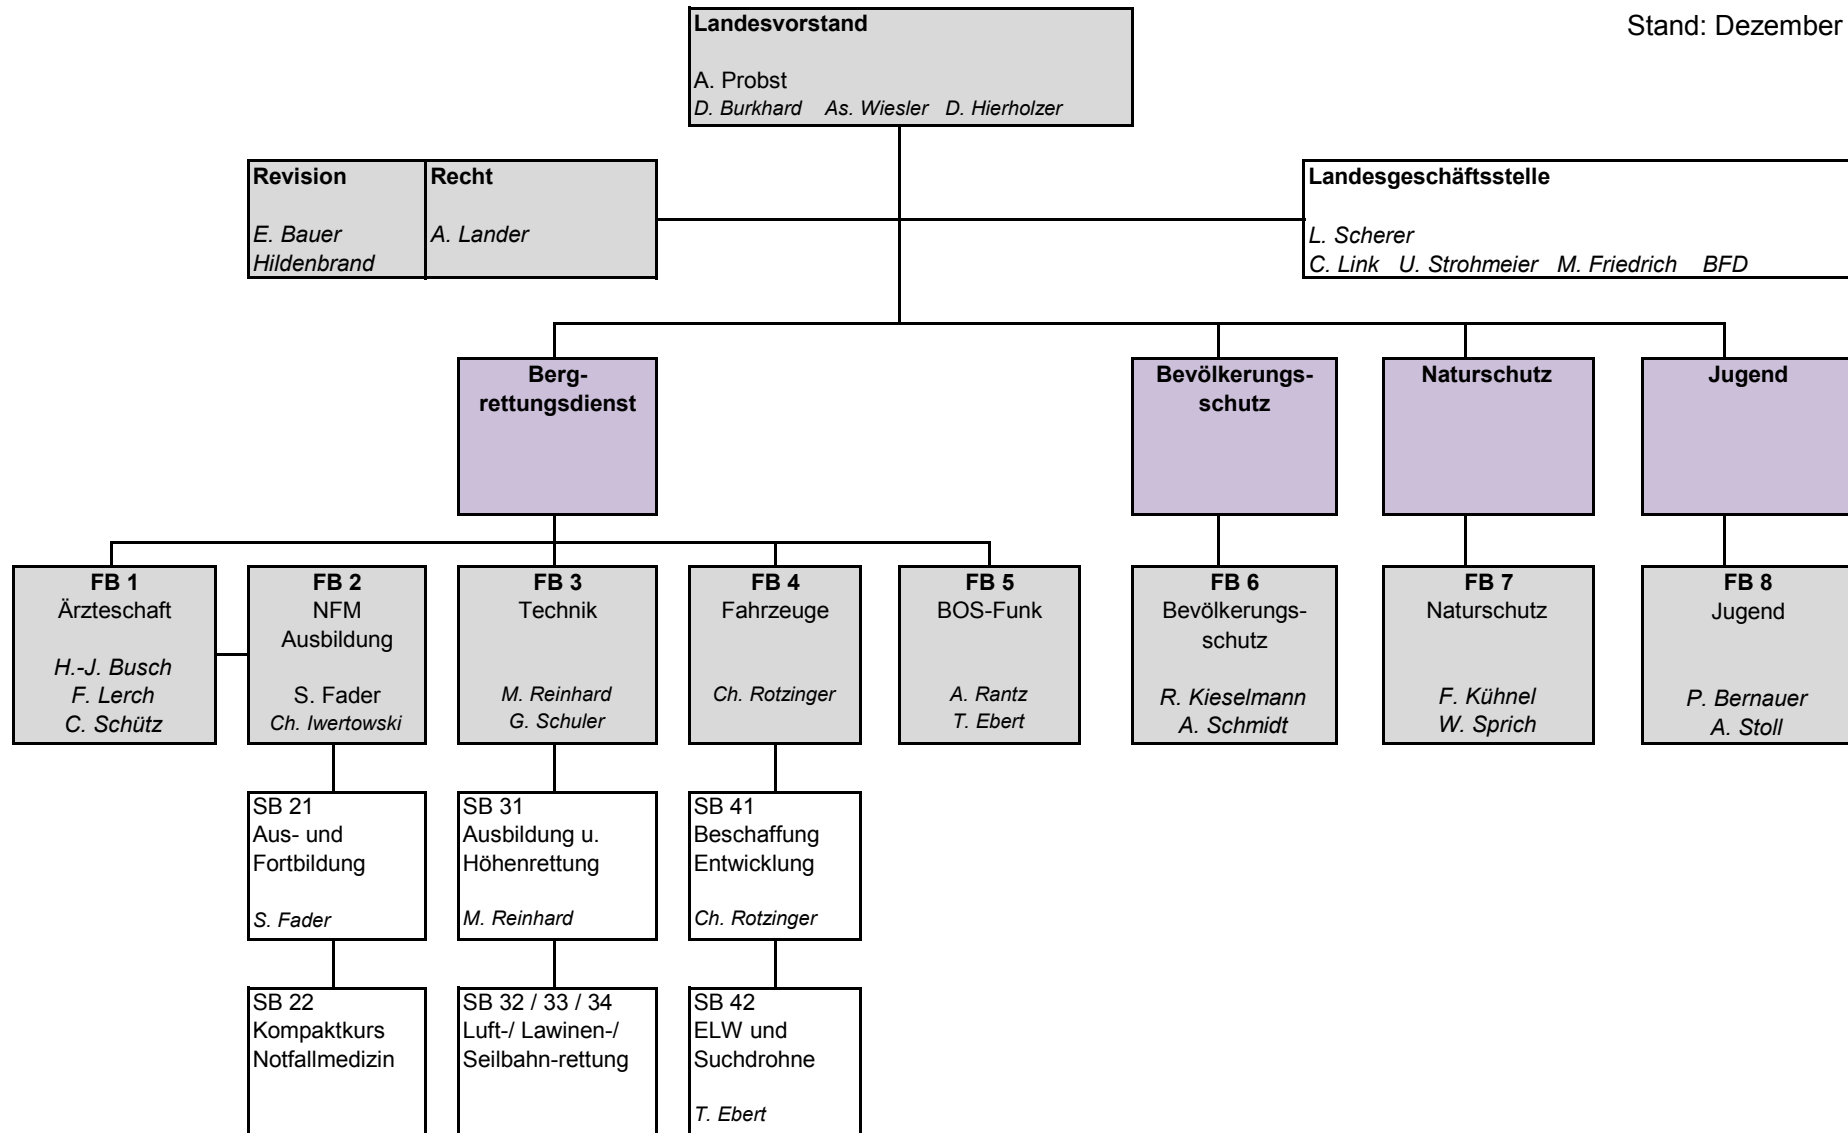

Organigramm - Landesleitung der Bergwacht Schwarzwald

Stand: Dezember 2017

■ = Gewählt

■ = Aufgabenbereiche gemäß Satzung

FB = Fachbereich SB = Sachbereich ELW = Einsatzleitwagen