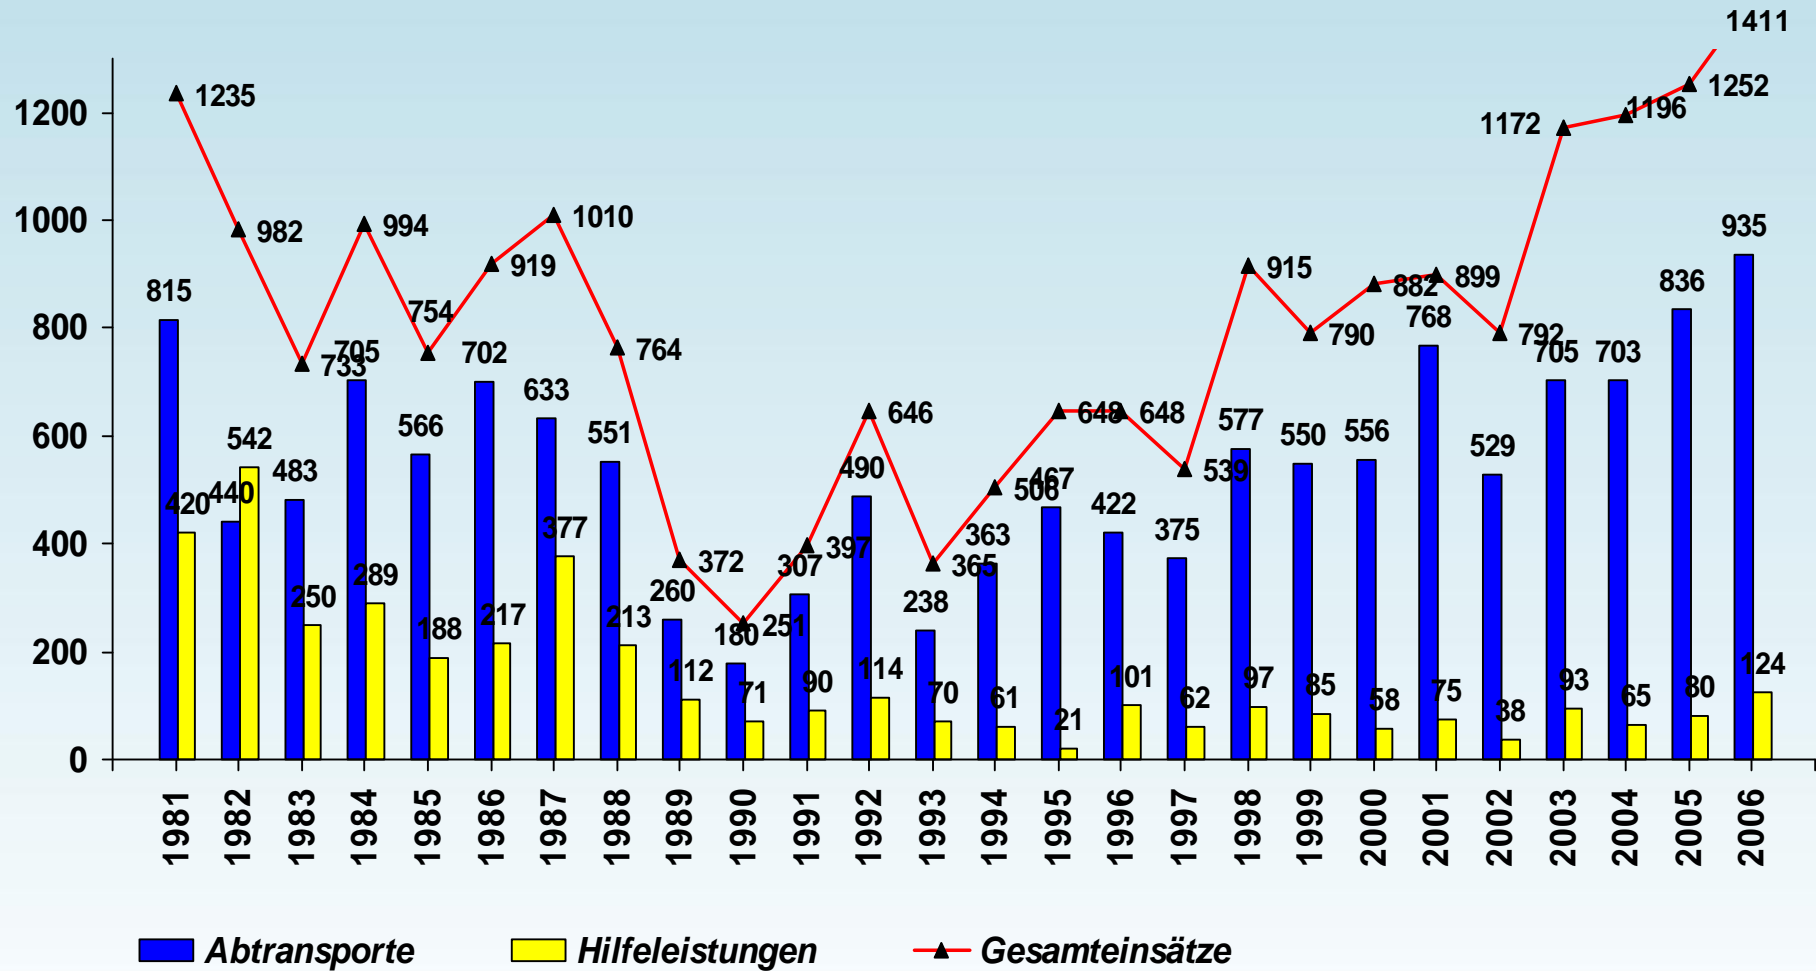

Bergwacht Schwarzwald

Präsentation

Rettung und Naturschutz

Bergwacht Schwarzwald e.V.

Bericht 2006

LEISTUNGSNACHWEIS 1922 - 2006

	<i>1922 - 2001</i>	<i>2002</i>	<i>2003</i>	<i>2004</i>	<i>2005</i>	<i>2006</i>	<i>Gesamt</i>
<i>Einsätze/ Hilfeleistungen</i>	58.398	792	1.172	1.196	1.252	1.411	62.810
<i>davon Abtransporte</i>	27.224	529	705	703	836	935	29.997
<i>Totenbergungen</i>	251	9	10	8	12	5	295
<i>Hubschraubereinsätze*</i>	757	77	125	123	119	120	1.321
<i>Suchaktionen</i>	727	14	8	11	13	10	783
<i>Betreuung von Veranstaltungen **</i>	520	40	67	67	84	87	865

GESAMTEINSÄTZE 1981 - 2006

EINSÄTZE NACH EINSATZARTEN 2006