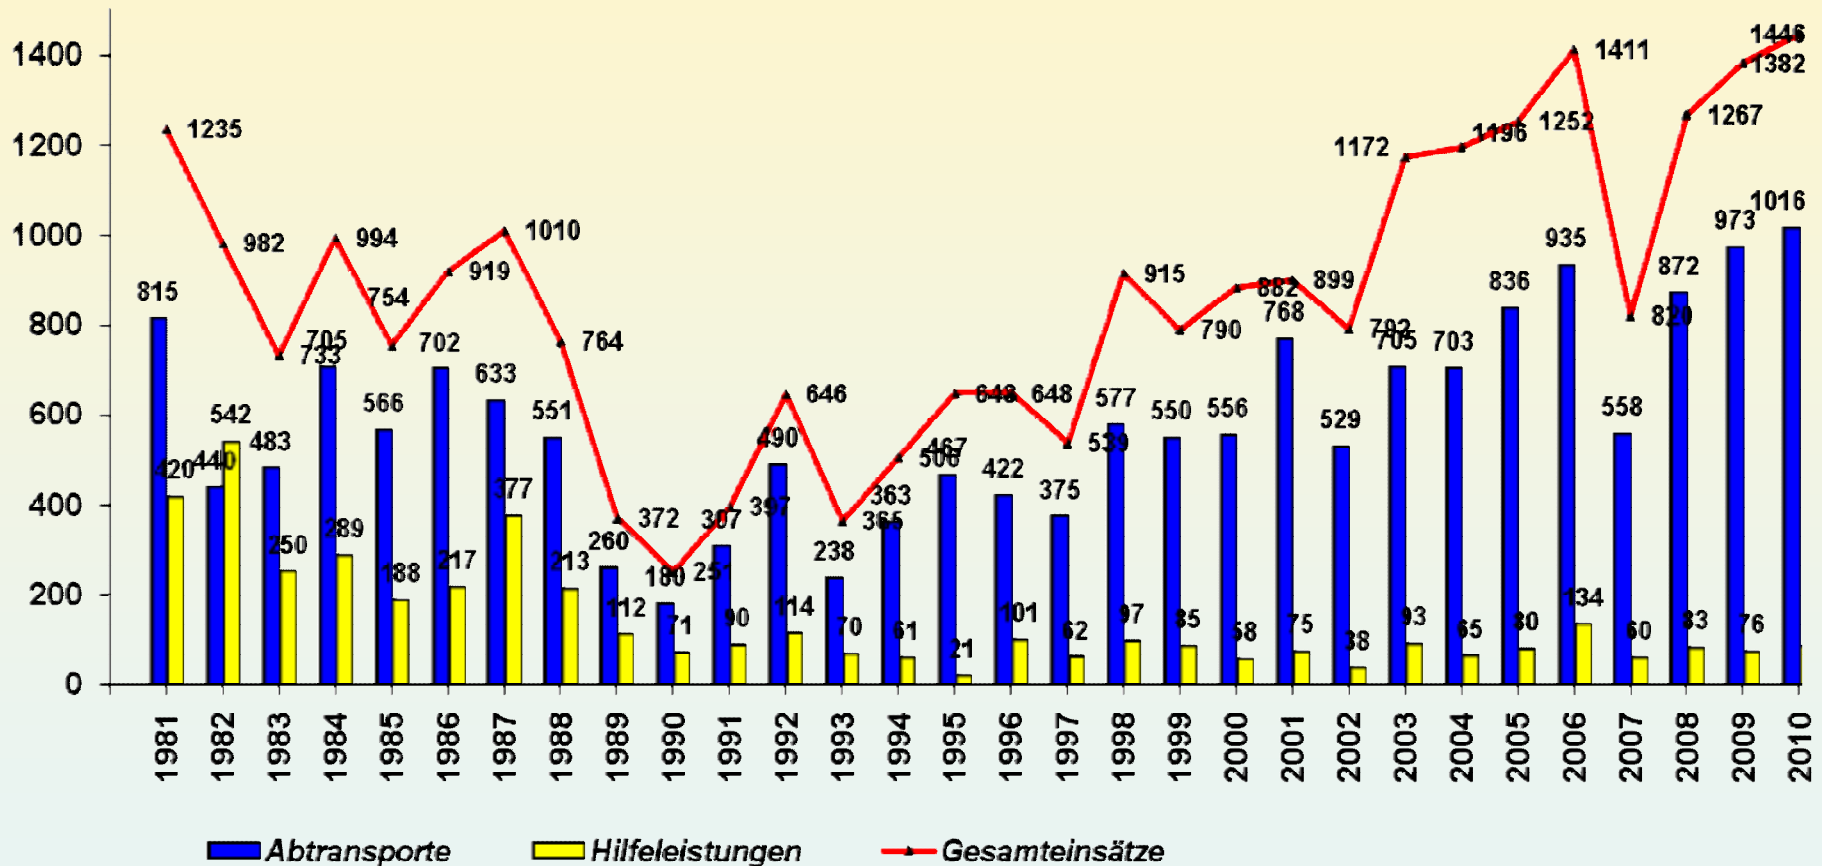

Entwicklung der Gesamteinsätze

1981 - 2010

Jahresbericht Einsätze BWS