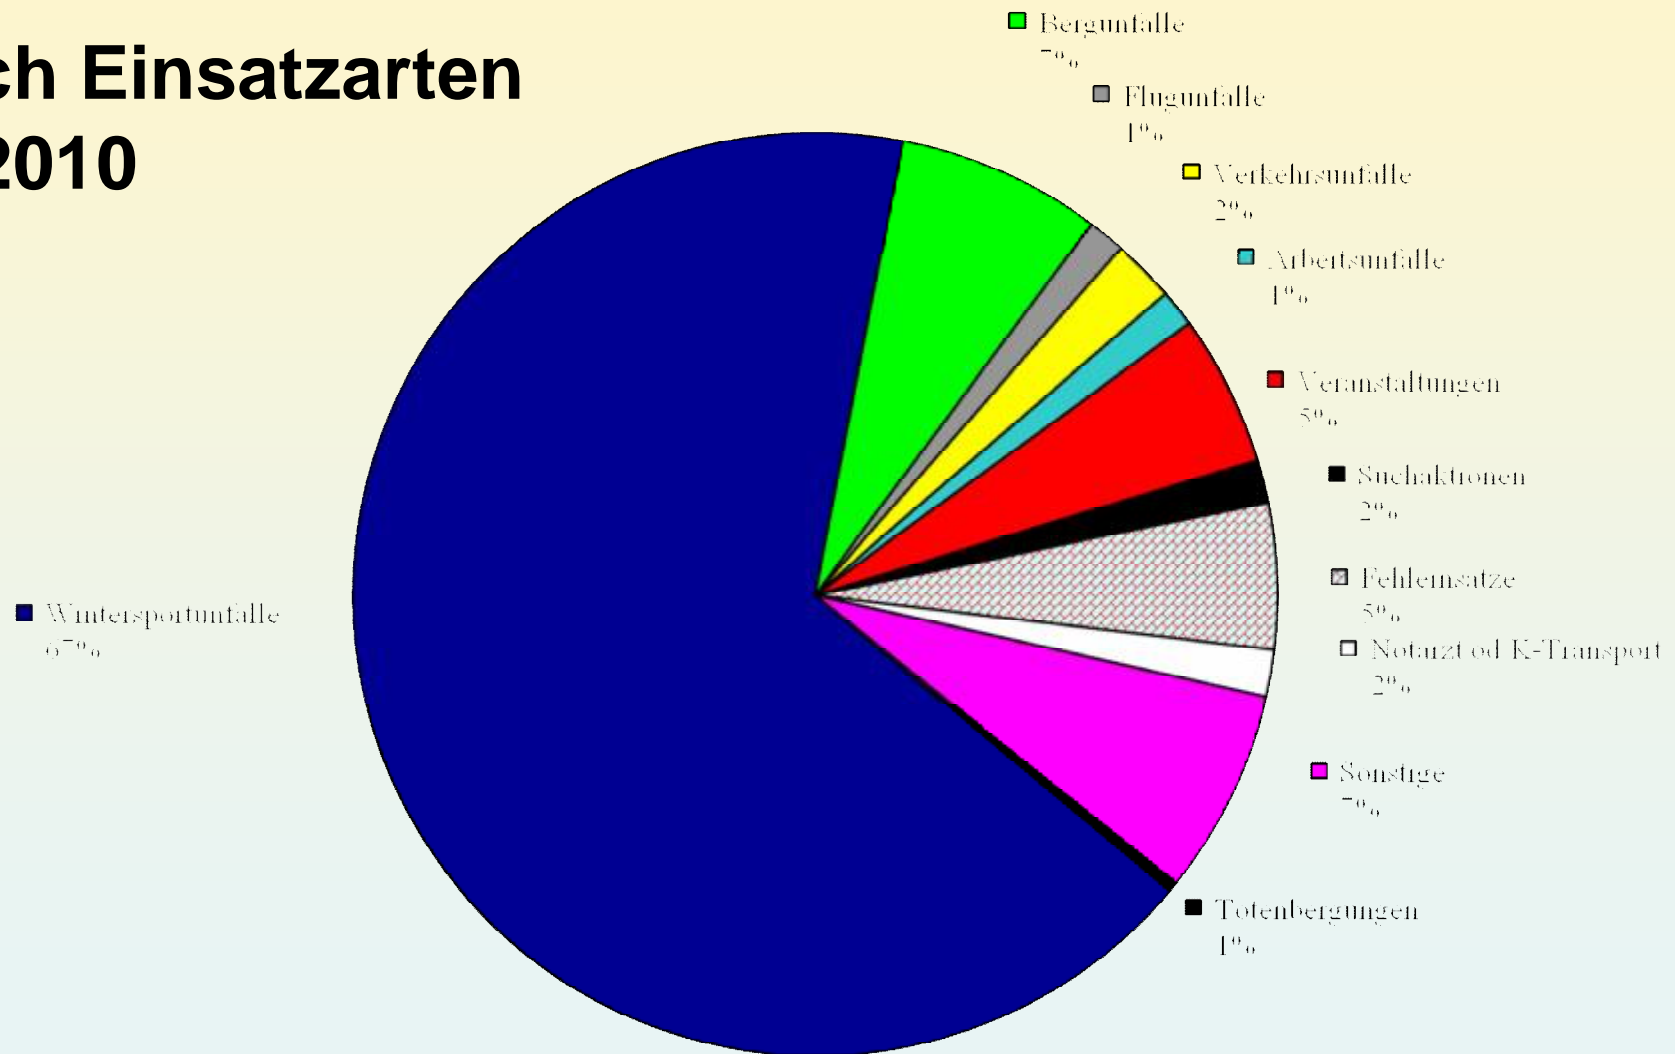

Verteilung der Gesamteinsätze

nach Einsatzarten
in 2010